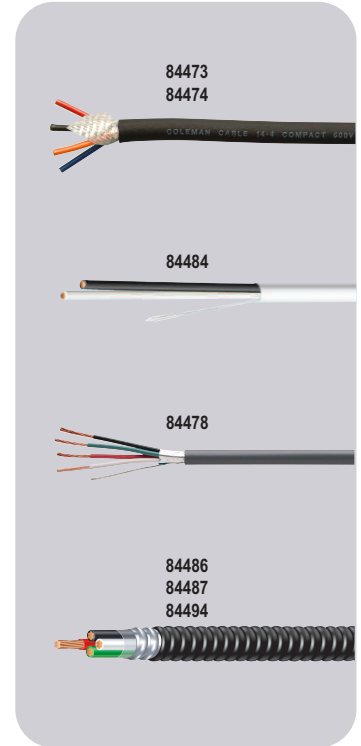

**Alambre de cobre trenzado para construcción, 19 hebras THHN calibre 10-14, TFFN calibre 16-18, 600 V, 90 ° C**

MARS N.º	DESCRIPCIÓN	PAQUETE MARS
84341	10 calibre negro 500' carrete	1

**Cable de SJ - Rollos de 250 pies**

MARS N.º	DESCRIPCIÓN	PAQUETE MARS
84380	12/3 250 ft. carrete	1
84381	14/3 250 ft. carrete	1
84382	16/3 250 ft. carrete	1

**Cable de instalación Mini-Split**

El cable Corra/Clad MC consta de conductores de cobre sólido recocido suave treflado THHN listados en UL, cableados con rellenos y envueltos con un Flexi-Rib sólido en envoltura de aluminio general.

La envoltura continua proporciona protección hermética y está cubierta con un recubrimiento exterior de PVC para uso en exteriores o soterramiento directo. Rentable, fácil de desmontar e instalar. Cumple con todos los códigos nacionales y es adecuado para uso en exteriores, debajo de concreto, bajo tierra y a través de paredes y techos interiores.

El cable EZ-IN™ es un cable para todo uso que cumple con el código para uso tanto en interiores como en exteriores, lo que aumenta la velocidad de instalación y se asegura de que el trabajo pase la inspección. El cable mini-split EZ-IN™ se puede instalar sin el uso de conductos y se puede instalar en interiores y exteriores en lugares húmedos.